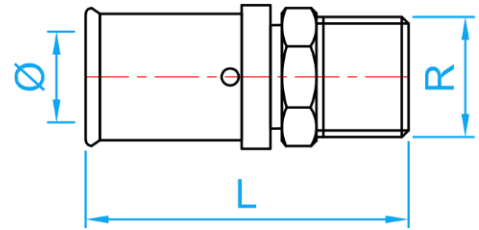

PEX PRESS-FIT FITTINGS (U PROFILE)

COMPLY WITH BS EN ISO 21003-1:2008
 BS EN ISO 21003-3:2008
 BS EN ISO 21003-5:2008
 BS EN 12165:2016
 AS/NZS 4020:2005
 SS 375:2015

F5 MI ADAPTOR

SIDE VIEW

DIMENSIONS

SKU	SIZE (mm x inch)	Ø (mm)	L (mm)	R BSPT (inch)	WEIGHT (kg)	PCS/CTN
PEXF5MIA01616	16×1/2"	11.8	46.0	1/2"	0.046	400
PEXF5MIA01620	16×3/4"	11.8	47.0	3/4"	0.065	320
PEXF5MIA01625	16×1"	11.8	48.0	1"	-	-
PEXF5MIA02016	20×1/2"	15.8	46.0	1/2"	0.056	320
PEXF5MIA02020	20×3/4"	15.8	47.0	3/4"	0.067	224
PEXF5MIA02516	25×1/2"	19.8	52.6	1/2"	0.095	144
PEXF5MIA02520	25×3/4"	19.8	54.0	3/4"	0.104	144
PEXF5MIA02525	25×1"	19.8	55.0	1"	-0.119	128
PEXF5MIA03220	32×3/4"	25.8	54.0	3/4"	0.141	96
PEXF5MIA03225	32×1"	25.8	55.0	1"	0.142	96
PEXF5MIA03232	32×1 1/4"	25.8	58.5	1 1/4"	0.181	90
PEXF5MIA04025	40×1"	30.8	76.0	1"	0.287	72
PEXF5MIA04032	40×1 1/4"	30.8	79.0	1 1/4"	0.310	60
PEXF5MIA04040	40×1 1/2"	30.8	79.5	1 1/2"	0.383	60
PEXF5MIA05025	50×1"	40.8	71.0	1"	-	-
PEXF5MIA05040	50×1 1/2"	40.8	79.0	1 1/2"	0.402	48
PEXF5MIA05050	50×2"	40.8	84.0	2"	0.475	40
PEXF5MIA06332	63×1 1/4"	50.7	101.5	1 1/4"	-	-
PEXF5MIA06342	63×1 1/2"	50.7	103.0	1 1/2"	-	-
PEXF5MIA06350	63×2"	50.7	107.0	2"	0.820	20
PEXF5MIA06363	63×2 1/2"	50.7	107.0	2 1/2"	1.038	20
PEXF5MIA07550	75×2"	59.6	111.0	2"	-	-
PEXF5MIA07563	75×2 1/2"	59.6	111.0	2 1/2"	1.180	14
PEXF5MIA07575	75×3"	59.6	111.0	3"	1.186	12